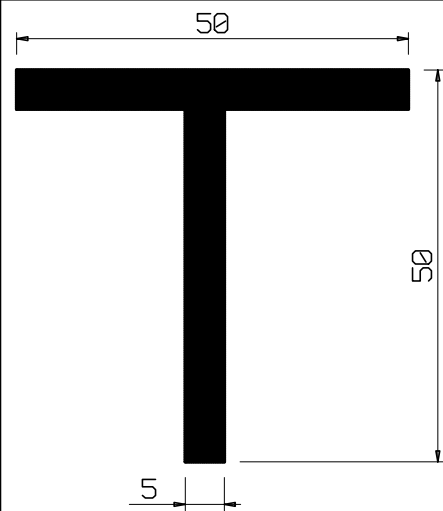

Profilo alluminio piatto 20x10

MX 0.166 CM4
MY 0.666 CM4

540 gr/ml

Profilo alluminio T 50x50x5

MX 11.25 CM4
MY 5.26 CM4

1282.5 gr/ml

Profilo alluminio T 50x50x4

MX 9.26 CM4
MY 4.19 CM4

1036.8 gr/ml

Profilo alluminio T 50x50x3

MX 7.14 CM4
MY 3.13 CM4

786 gr/ml

Disponibili sul sito WWW.ALNOR.IT varie misure sulle seguenti tipologie di profili in Alluminio

La società si riserva il diritto di modificare i prodotti illustrati senza preavviso. I dati tecnici e le descrizioni riportate sono stati accuratamente controllati. Si declina ogni responsabilità per errori o omissioni. Le immagini, i disegni e le tabelle riportati nel presente catalogo sono di proprietà esclusiva della società Alnor s.p.a. e pertanto ne è vietata la riproduzione anche parziale e l'utilizzo senza il consenso scritto della stessa.