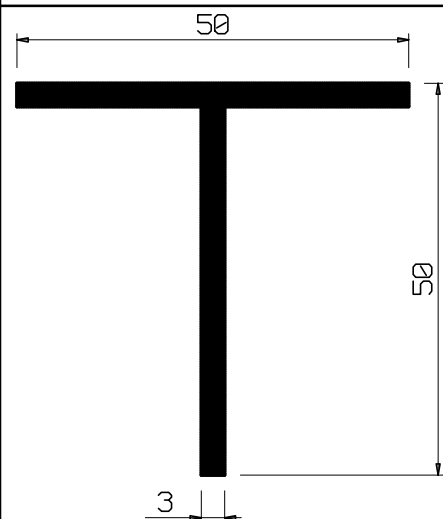

Profilo alluminio piatto 20x10

MX 0.166 CM4
MY 0.666 CM4

540 gr/ml

Profilo alluminio T 50x50x5

MX 11.25 CM4
MY 5.26 CM4

1282.5 gr/ml

Profilo alluminio T 50x50x4

MX 9.26 CM4
MY 4.19 CM4

1036.8 gr/ml

Profilo alluminio T 50x50x3

MX 7.14 CM4
MY 3.13 CM4

786 gr/ml

Disponibili sul sito WWW.ALNOR.IT varie misure sulle seguenti tipologie di profili in Alluminio

La società si riserva il diritto di modificare i prodotti illustrati senza preavviso. I dati tecnici e le descrizioni riportate sono stati accuratamente controllati. Si declina ogni responsabilità per errori o omissioni. Le immagini, i disegni e le tabelle riportati nel presente catalogo sono di proprietà esclusiva della società Alnor s.p.a. e pertanto ne è vietata la riproduzione anche parziale e l'utilizzo senza il consenso scritto della stessa.