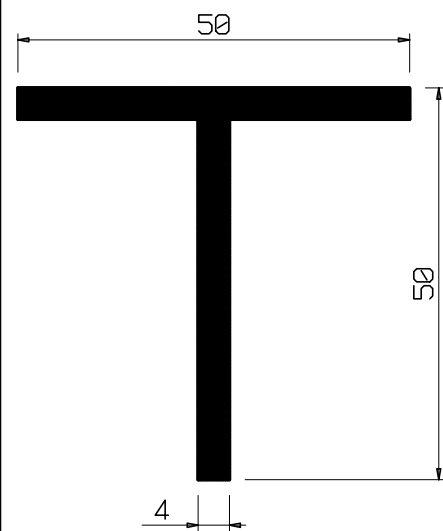

Profilo alluminio piatto 20x10

MX 0.166 CM4
MY 0.666 CM4

540 gr/ml

Profilo alluminio T 50x50x5

MX 11.25 CM4
MY 5.26 CM4

1282.5 gr/ml

Profilo alluminio T 50x50x4

MX 9.26 CM4
MY 4.19 CM4

1036.8 gr/ml

Profilo alluminio T 50x50x3

MX 7.14 CM4
MY 3.13 CM4

786 gr/ml

Disponibili sul sito WWW.ALNOR.IT varie misure sulle seguenti tipologie di profili in Alluminio

La società si riserva il diritto di modificare i prodotti illustrati senza preavviso. I dati tecnici e le descrizioni riportate sono stati accuratamente controllati. Si declina ogni responsabilità per errori o omissioni. Le immagini, i disegni e le tabelle riportati nel presente catalogo sono di proprietà esclusiva della società Alnor s.p.a. e pertanto ne è vietata la riproduzione anche parziale e l'utilizzo senza il consenso scritto della stessa.